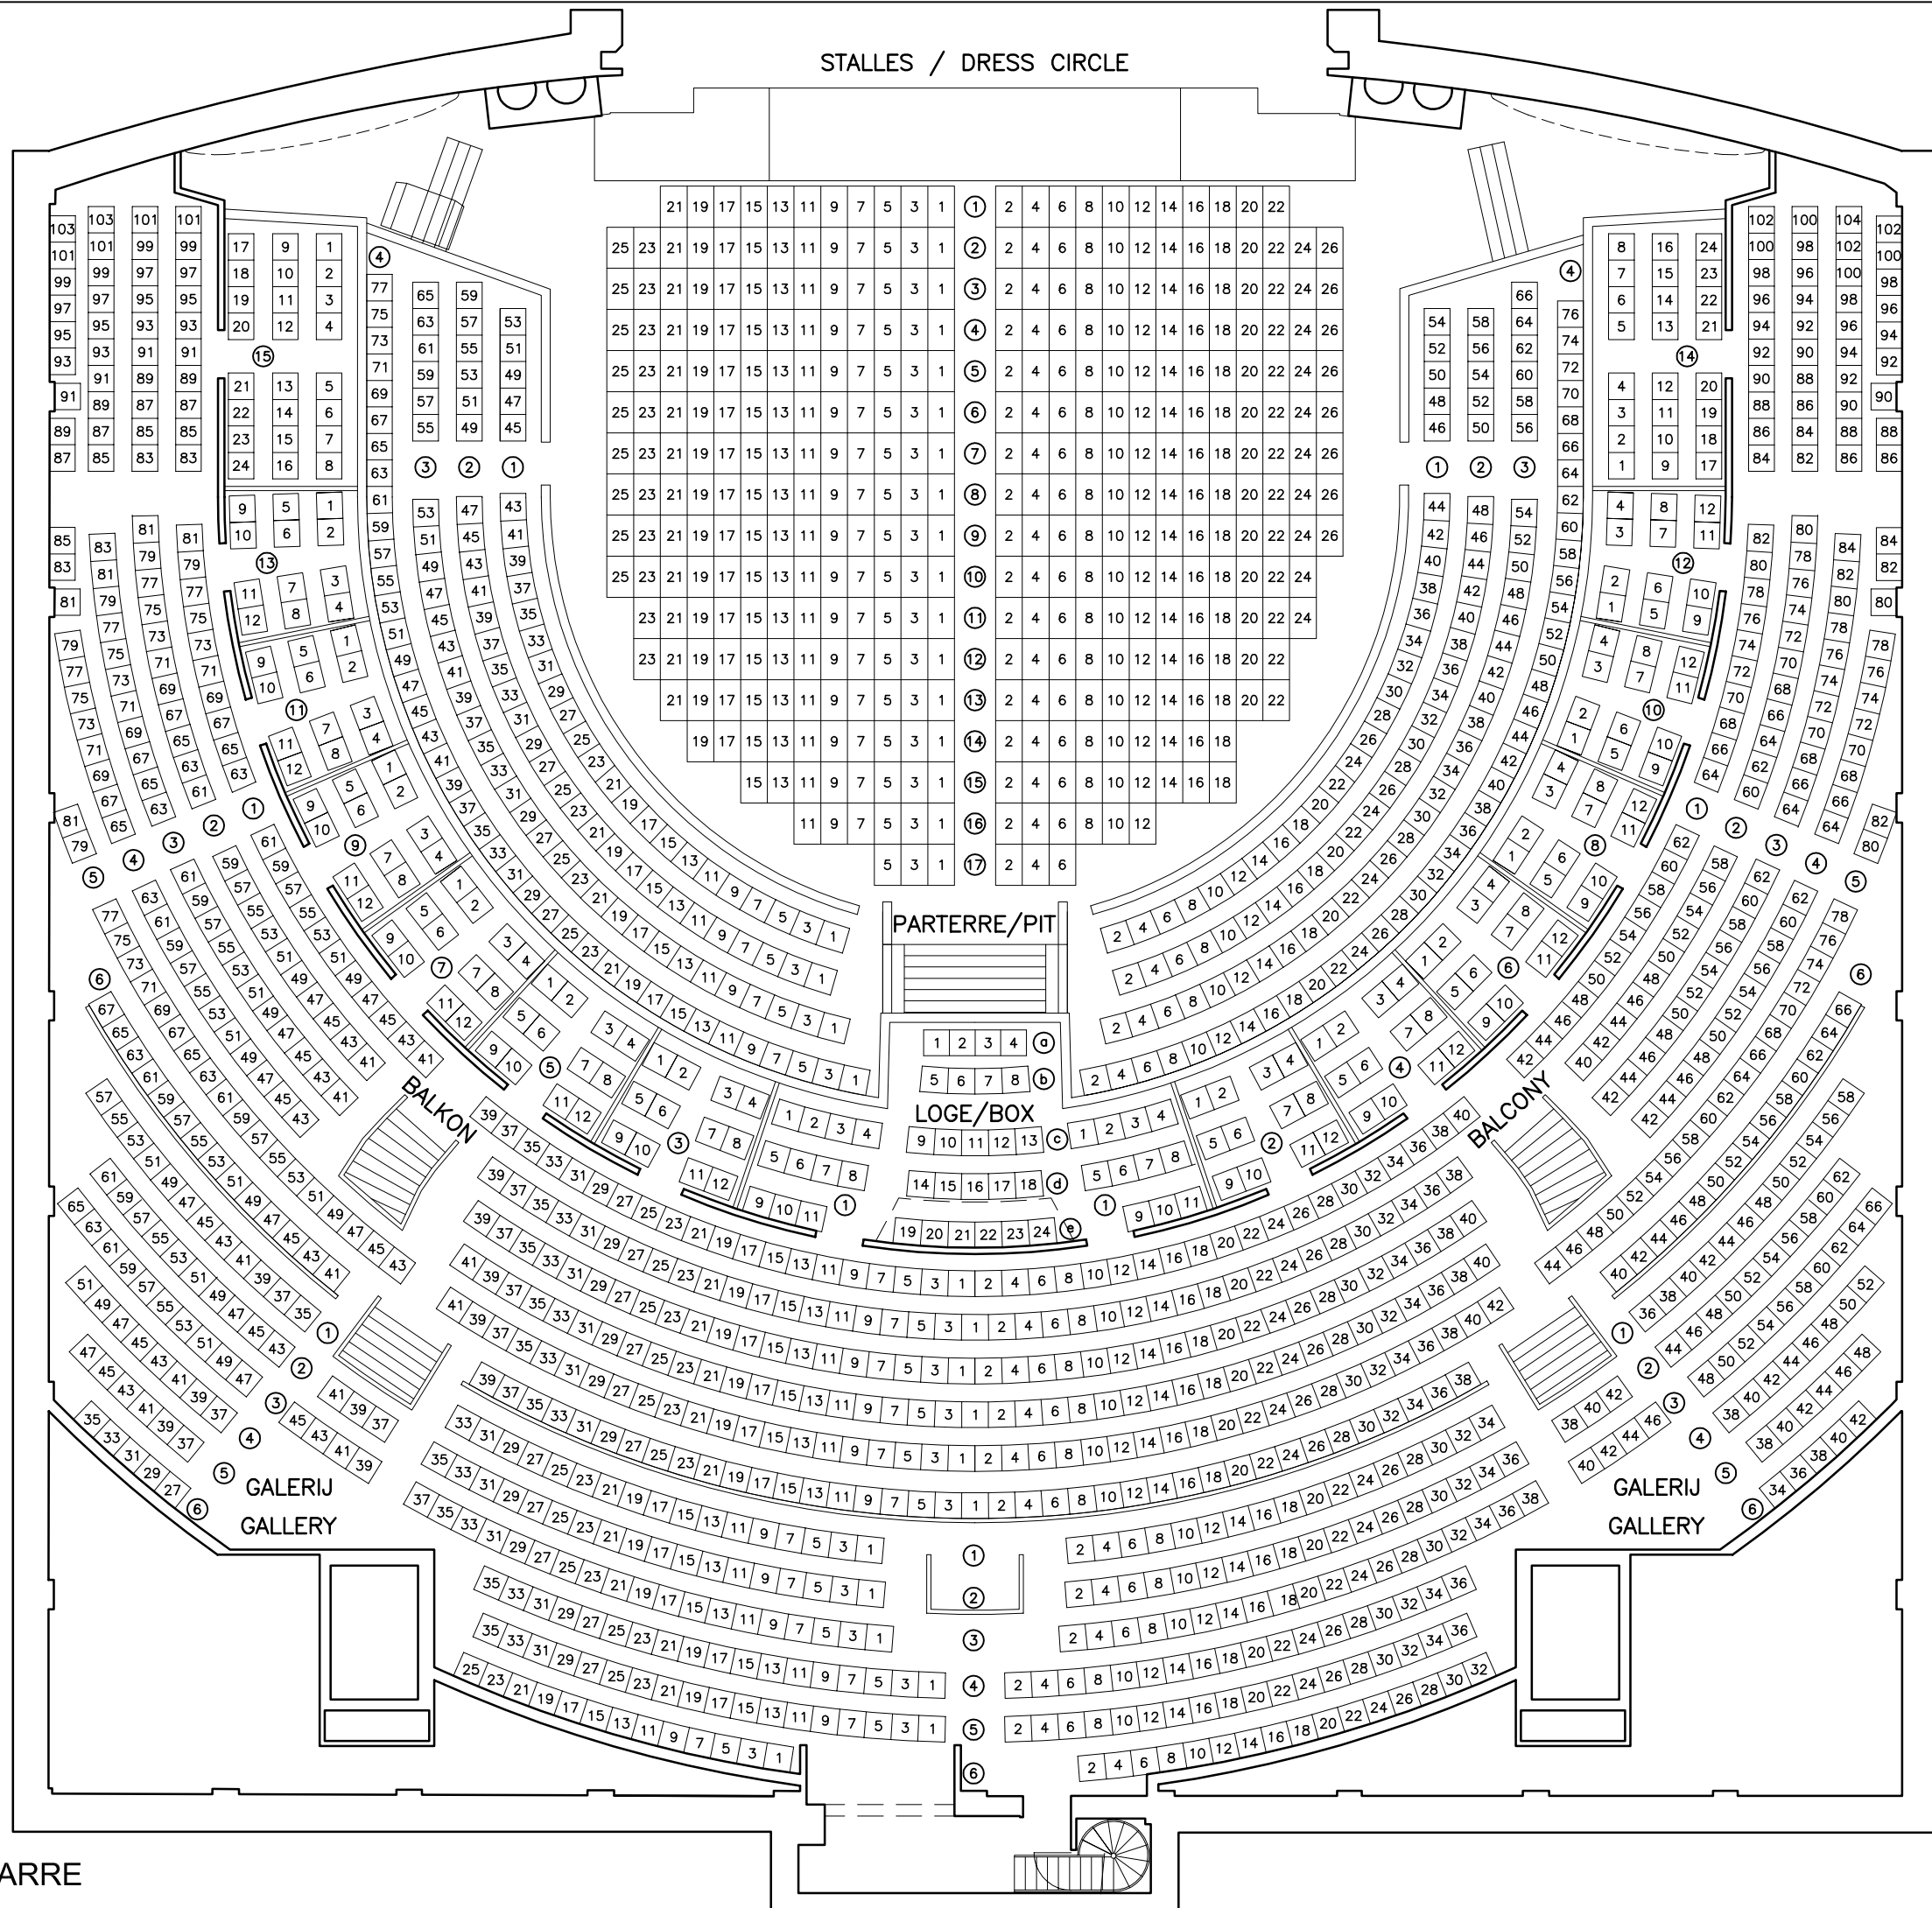

STALLES / DRESS CIRCLE

AANTAL ZITPLAATSEN:
 Stalles: 378
 Parterre: 256
 Loge's: 238
 Balkon: 559
 Galerij: 325
 TOTAAL: 1756